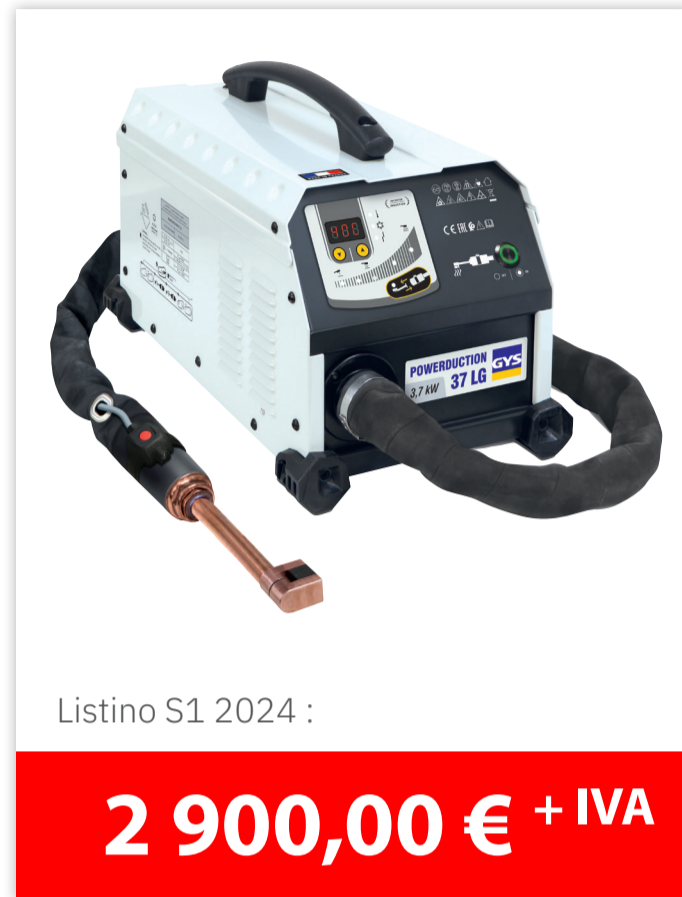

POWERDUCTION 37LG

LA COMBINAZIONE DI POTENZA E MOBILITÀ

Rif. 056992

LEGHE
FERROSE

ACCIAIO

Listino S1 2024 :

2 900,00 € + IVA

Applicazioni

- Officine attrezzature giardino
- Officina automobilistica
- Manutenzione
- Carrozzeria
- Serrature/Fabbri
- Costruzione metallica

Caratteristiche

3.7kW - Monofase 230V

- Funziona con una presa schuko
- Riscalda i bulloni M10 in 1s
- Serbatoio refrigerante da 1,5L

Accessori inclusi

Induttore 37LG S90
Rif. 058927

Listino S1 2024 :

166,00 € + IVA

Opzione

Carrello Universal 800
Rif. 051331

Listino S1 2024 :

333,00 € + IVA