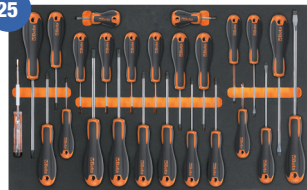

024004007

2400 RSC24/8-VAL

~~€ 5.940,00~~
€ 1.999,00

RISPARMI OLTRE
€ 3.940

L'ASSORTIMENTO **Beta** PIÙ COMPLETO DI SEMPRE

Assortimento **445** utensili **AUTOMOTIVE** **14" 38" 12"**

40

15

116

161

33

25

M213

1750 Nm

**AVVITTORE
REVERSIBILE
1927P**

55

◀ **RSC24/8-FO**

Cassettera mobile 8 cassetti da 588x367 mm, montati su guide telescopiche a sfera:

- 6 cassetti altezza 70 mm
- 2 cassetti altezza 140 mm

Cassettera **RSC24/8** € 1.187,00

+ Assortimento **445** utensili Automotive € 4.753,00 =

~~€ 5.940,00~~ **sconto € 3.941,00** (pari al -66%) Totale € 1.999,00

bierredi

GENOVA

Calata Boccardo 8
Genova
010 65 92 011
genova@bierredi.it

LA SPEZIA

via Ruini 3
Vezzano Ligure (SP)
0187 982 128
spezia@bierredi.it

SAVONA

via Italia 4
Vado Ligure (SV)
019 21 60 196
savona@bierredi.it

ALESSANDRIA

via della Plastica 6
Alessandria
0131 249 883
alessandria@bierredi.it

CUNEO

via della Motorizzazione 2e
Madonna dell'Olmo (CN)
0171 413 333
cuneo@bierredi.it

Promozione valida solo con la cassettera versione Full Orange