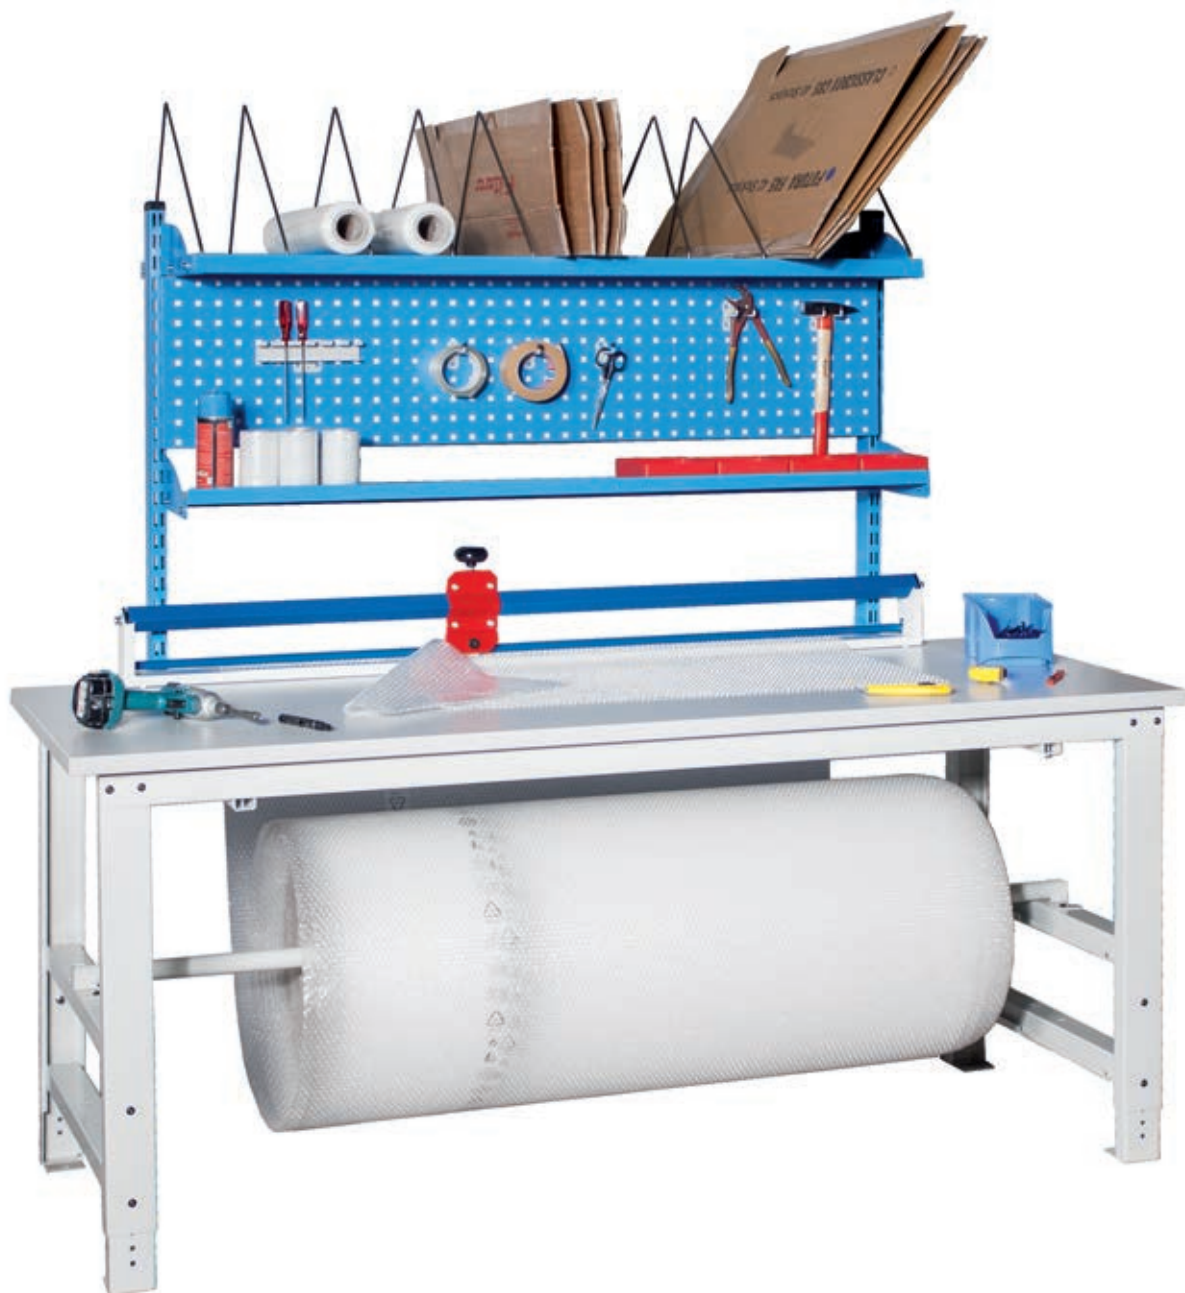

€ 670,00

- portata 800 kg

Dim. mm 2000 X 700 X 865 H

TAVOLO DA IMBALLAGGIO

MG111 K10

€ 810,00

Tavolo componibile con porta rotolo e gambe regolabili, completo di:

- 2 montanti SAM03L
- 1 pannello SAP15 L. mm 1500
- 1 mensola SAR152 L. mm 1500
- 1 mensola porta cartone SATI 15 L. mm 1500
- 1 taglierina SATITA20 L. mm 1500