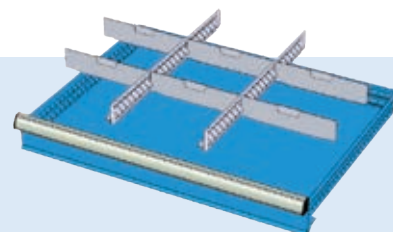

per cassetti da 150 mm

SD10008

€ 15,00

per cassetti da 100-125 mm

SD20008

€ 23,00

per cassetti da 200 mm

LINEA MIDI-RL